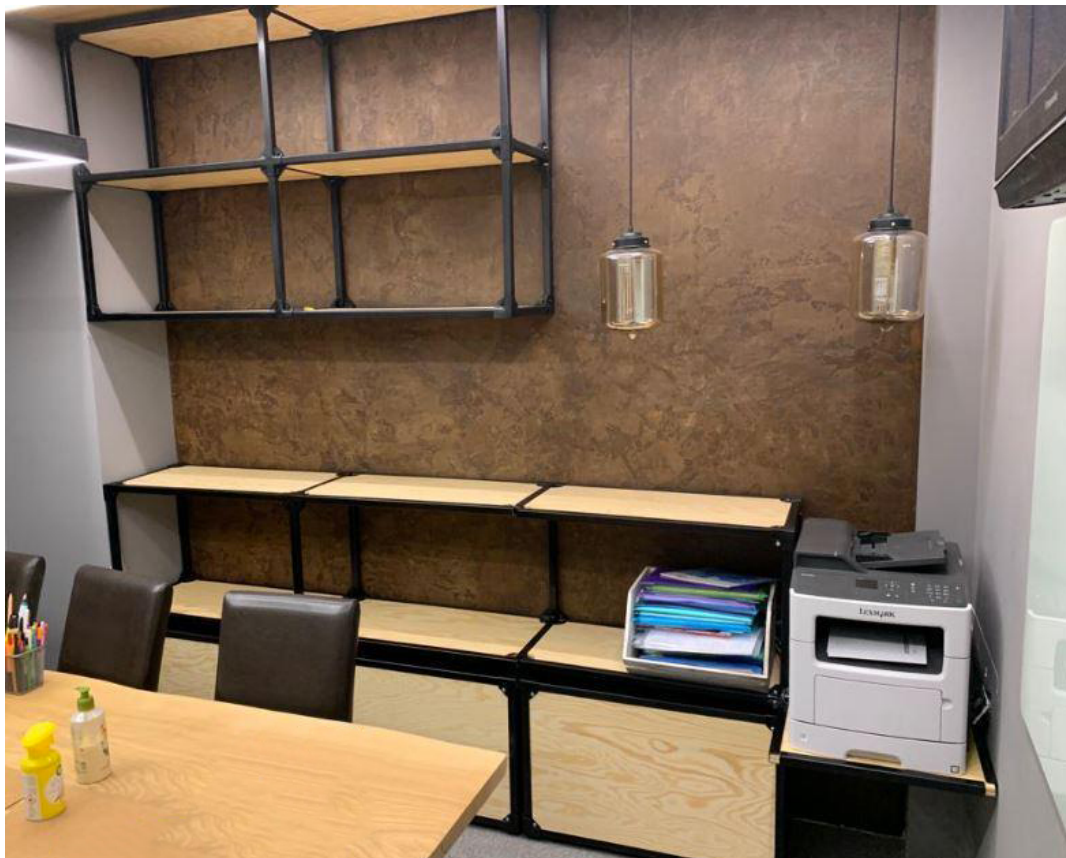

SPOJKY NA JEKLY PRO JEDNODUCHÉ, PEVNÉ A RYCHLÉ SPOJENÍ

www.Spojovace.cz