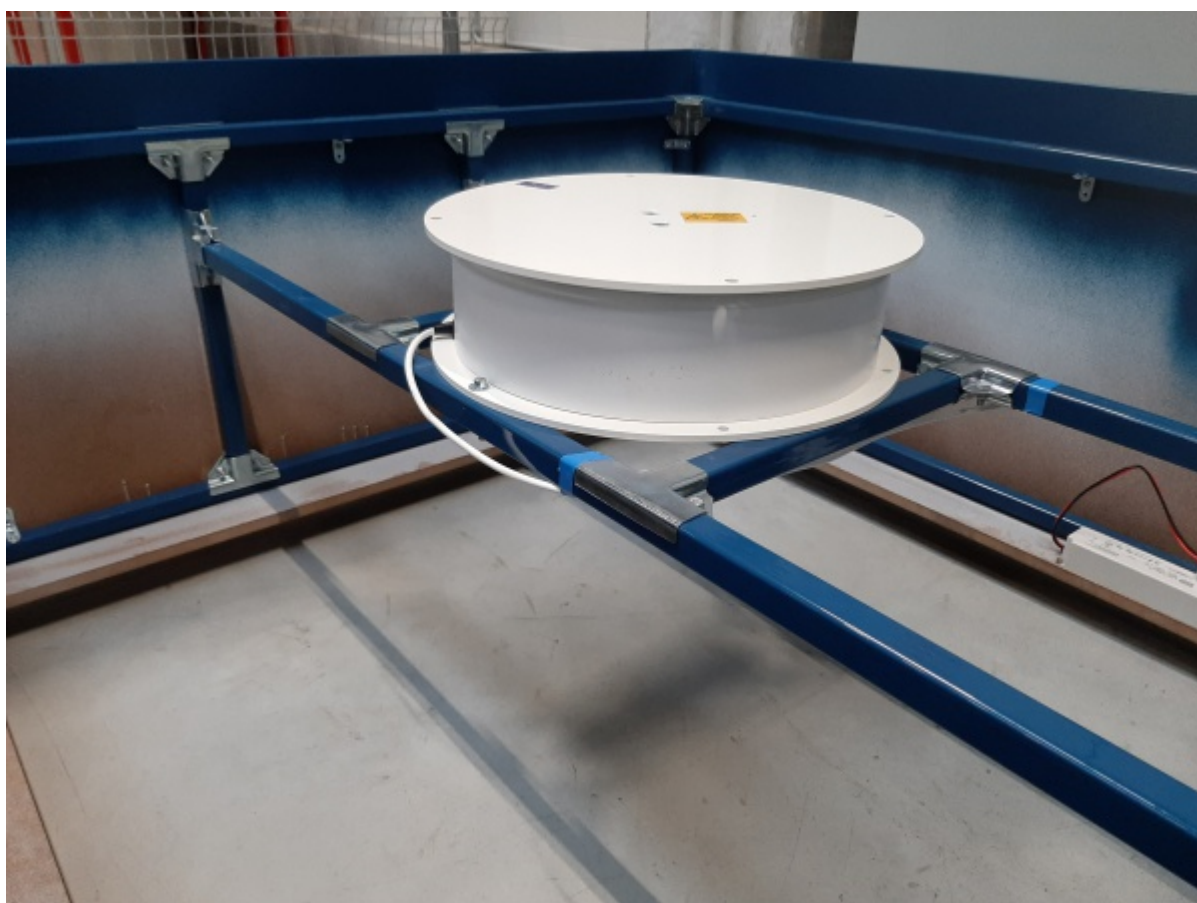

SPOJKY NA JEKLY PRO JEDNODUCHÉ, PEVNÉ A RYCHLÉ SPOJENÍ

www.Spojovace.cz