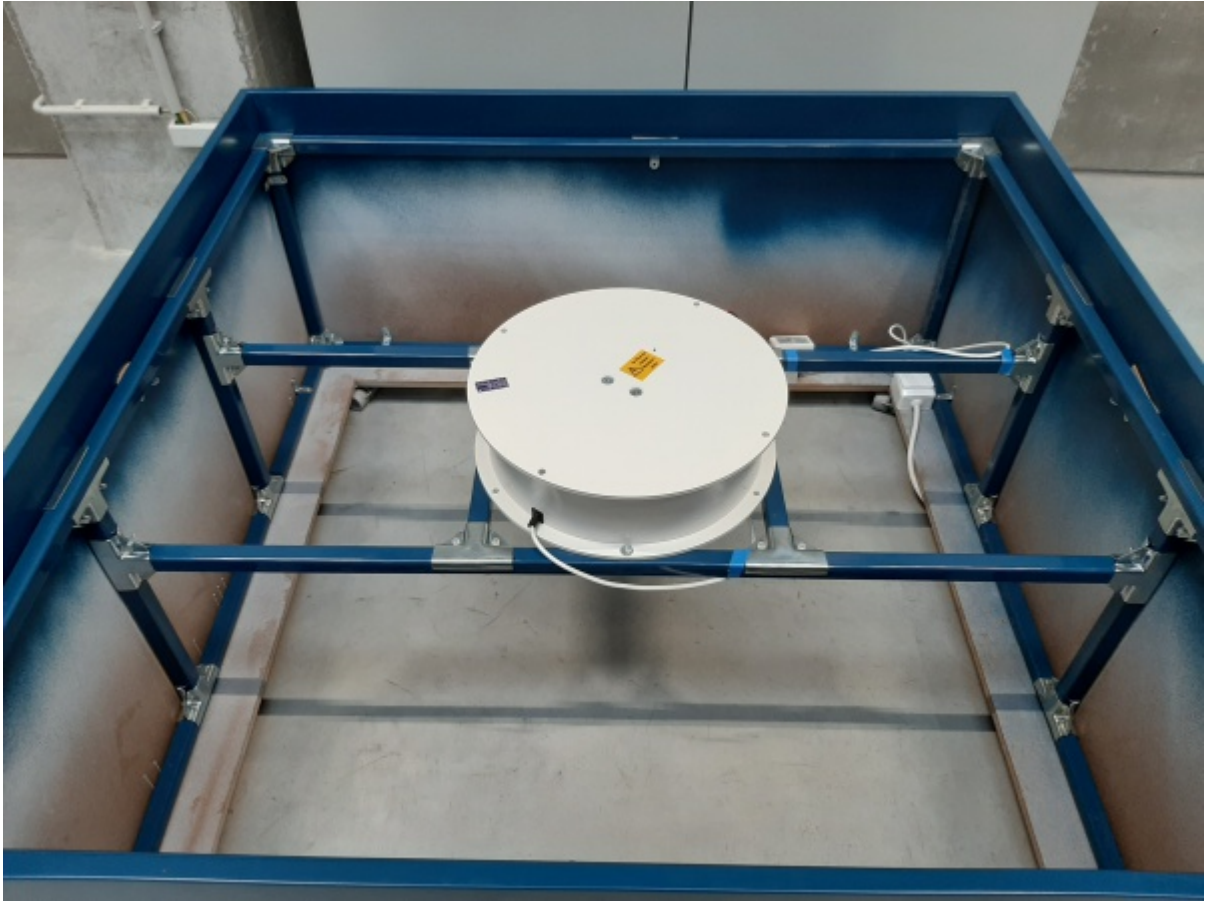

SPOJKY NA JEKLY PRO JEDNODUCHÉ, PEVNÉ A RYCHLÉ SPOJENÍ

www.Spojovace.cz